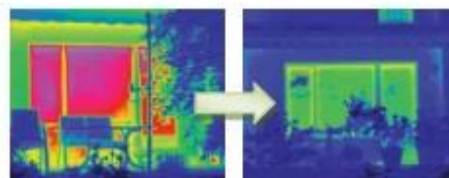

A bal oldali hőkamerás felvételen jól látható, hol veszít az épület kontrollálatlanul energiát. A piros szín a hő-, vagyis az energiaveszteséget jelzi.

A második képen jól látható, hogy az energiaveszteség a megfelelően beépített SCHÜCO CORONA CT 70 ablakrendszerrel teljesen megszűnt.